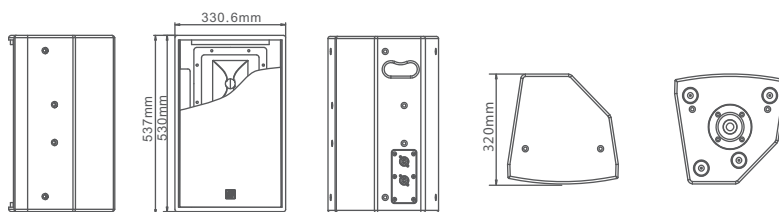

应用范围

- ▶多功能厅堂、宴会厅、商务会议厅
- 酒吧、豪华包房

产品特性

- ▶KT系列是新一代设计紧凑高清晰度全频音箱, 拥有四款尺寸规格, 包含8寸、10寸、12寸、15寸全频, 配置了可旋转90度扩散号角, 可根据音箱安装方式灵活调整覆盖范围, 同时满足主扩、辅助及舞台返听的使用需求, 具有“多场合、多用途”的应用特点。箱体采用高强度桦木复合板, 箱体底部配有支撑底托和每个面都设计有隐藏吊点, 可满足吊挂、壁挂、支撑安装使用。

产品尺寸

注：本画册仅供参考，如有内容更改，恕不另行通知。

让世界听到我们的声音
THE WORLD LISTENS

KT

KT10

单10寸两分频全频音箱

系统类型	单10寸二分频全频音箱
频率响应	70Hz~20KHz(±3dB) 60Hz~20KHz(-10dB)
灵敏度(1W/1m)	96dB
标称阻抗	8Ω
额定功率(AES)	250W
低音单元	10寸 铝盆架铁磁单元
高音单元	1.75寸(1寸喉口)压缩驱动器(44mm音圈)
覆盖角度(H×V)	90° ×60° (可旋转号角)
最大声压级(连续/峰值)	120dB/126dB
连接件	2×NEUTRIK NL4MP四芯插座, 1+1-
吊挂硬件	M8吊点×14、35mm底托
尺寸(H×W×D)	537×330.6×320mm
重量	14.7kg

应用范围

- ▶多功能厅堂、宴会厅、商务会议厅
- 酒吧、豪华包房

产品特性

- ▶KT系列是新一代设计紧凑高清晰度全频音箱,拥有四款尺寸规格,包含8寸、10寸、12寸、15寸全频,配置了可旋转90度扩散号角,可根据音箱安装方式灵活调整覆盖范围,同时满足主扩、辅助及舞台返听的使用需求,具有“多场合、多用途”的应用特点。箱体采用高强度桦木复合板,箱体底部配有支撑底托和每个面都设计有隐藏吊点,可满足吊挂、壁挂、支撑安装使用。

产品尺寸

注：本画册仅供参考，如有内容更改，恕不另行通知。

让世界听到我们的声音
THE WORLD LISTENS

KT

KT12

单12寸两分频全频音箱

系统类型	单12寸二分频全频音箱
频率响应	65Hz~20KHz(±3dB) 60Hz~20KHz (-10dB)
灵敏度(1W/1m)	97dB
标称阻抗	8Ω
额定功率(AES)	350W
低音单元	12寸 铝盆架铁磁单元
高音单元	1.75寸(1寸喉口)压缩驱动器(44mm音圈)
覆盖角度(H×V)	90°×60°(可旋转号角)
最大声压级(连续/峰值)	123dB/129dB
连接件	2×NEUTRIK NL4MP四芯插座, 1+1-
吊挂硬件	M8吊点×16、35mm底托
尺寸(H×W×D)	607×373.46×355mm
重量	19kg