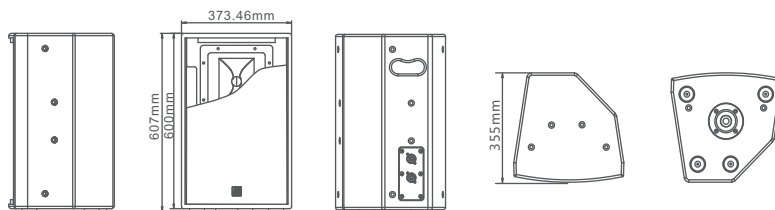

产品尺寸

注：本画册仅供参考，如有内容更改，恕不另行通知。

让世界听到我们的声音
THE WORLD LISTENS