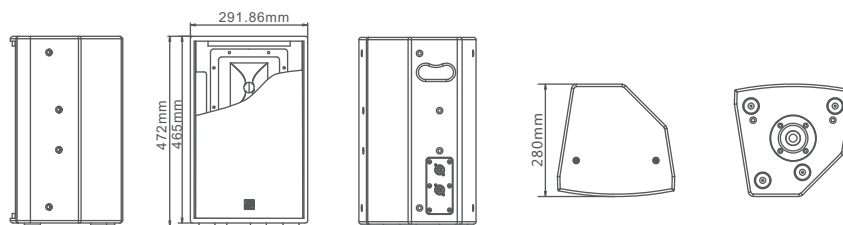

KT

KT8

单8寸两分频全频音箱

系统类型	单8寸二分频全频音箱
频率响应	90Hz~18KHz(±3dB) 75Hz~20KHz(-10dB)
灵敏度(1W/1m)	95dB
标称阻抗	8Ω
额定功率(AES)	200W
低音单元	8寸45芯铝盆架铁磁单元
高音单元	1.35寸(1寸喉口)压缩驱动器(34mm音圈)
覆盖角度(H×V)	90°×60°(可旋转号角)
最大声压级(连续/峰值)	118dB/124dB
连接件	2×NEUTRIK NL4MP四芯插座, 1+1-
吊挂硬件	M8吊点×14、35mm底托
尺寸(H×W×D)	472×291.86×280mm
重量	11.5kg

应用范围

- ▶多功能厅堂、宴会厅、商务会议厅
- 酒吧、豪华包房

产品特性

- ▶KT系列是新一代设计紧凑高清晰度全频音箱, 拥有四款尺寸规格, 包含8寸、10寸、12寸、15寸全频, 配置了可旋转90度扩散号角, 可根据音箱安装方式灵活调整覆盖范围, 同时满足主扩、辅助及舞台返听的使用需求, 具有“多场合、多用途”的应用特点。箱体采用高强度桦木复合板, 箱体底部配有支撑底托和每个面都设计有隐藏吊点, 可满足吊挂、壁挂、支撑安装使用。

产品尺寸

注：本画册仅供参考，如有内容更改，恕不另行通知。

让世界听到我们的声音
THE WORLD LISTENS

KT

KT10

单10寸两分频全频音箱

系统类型	单10寸二分频全频音箱
频率响应	70Hz~20KHz(±3dB) 60Hz~20KHz(-10dB)
灵敏度(1W/1m)	96dB
标称阻抗	8Ω
额定功率(AES)	250W
低音单元	10寸 铝盆架铁磁单元
高音单元	1.75寸(1寸喉口)压缩驱动器(44mm音圈)
覆盖角度(H×V)	90° ×60° (可旋转号角)
最大声压级(连续/峰值)	120dB/126dB
连接件	2×NEUTRIK NL4MP四芯插座, 1+1-
吊挂硬件	M8吊点×14、35mm底托
尺寸(H×W×D)	537×330.6×320mm
重量	14.7kg

应用范围

- ▶多功能厅堂、宴会厅、商务会议厅
- 酒吧、豪华包房

产品特性

- ▶KT系列是新一代设计紧凑高清晰度全频音箱,拥有四款尺寸规格,包含8寸、10寸、12寸、15寸全频,配置了可旋转90度扩散号角,可根据音箱安装方式灵活调整覆盖范围,同时满足主扩、辅助及舞台返听的使用需求,具有“多场合、多用途”的应用特点。箱体采用高强度桦木复合板,箱体底部配有支撑底托和每个面都设计有隐藏吊点,可满足吊挂、壁挂、支撑安装使用。