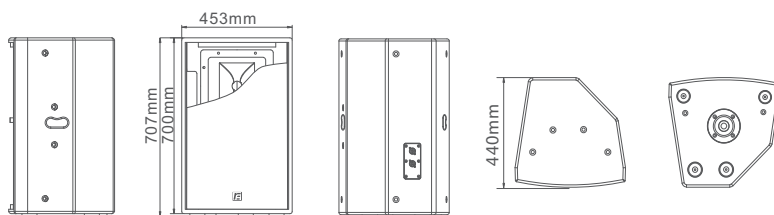

产品尺寸

注：本画册仅供参考，如有内容更改，恕不另行通知。

让世界听到我们的声音
THE WORLD LISTENS